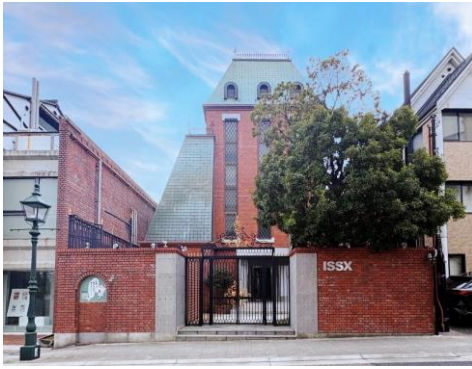

参考：ビル外観写真一覧

1 ISSX

2 イズム神戸ビル

3 オープンオフィス神戸三宮南

4 北野町 ANDANTINO

5 神戸商工貿易センタービル

6 神栄ビル

7 にしんクリスタルビル

8 日新ビル

9 明海三宮ビル

10 リージャス神戸国際会館ビジネスセンター

11 WORKING SWITCH ELK x SYNTH KOBE

12 WORKING SWITCH ELK x SYNTH
神戸旧居留地 25 番館