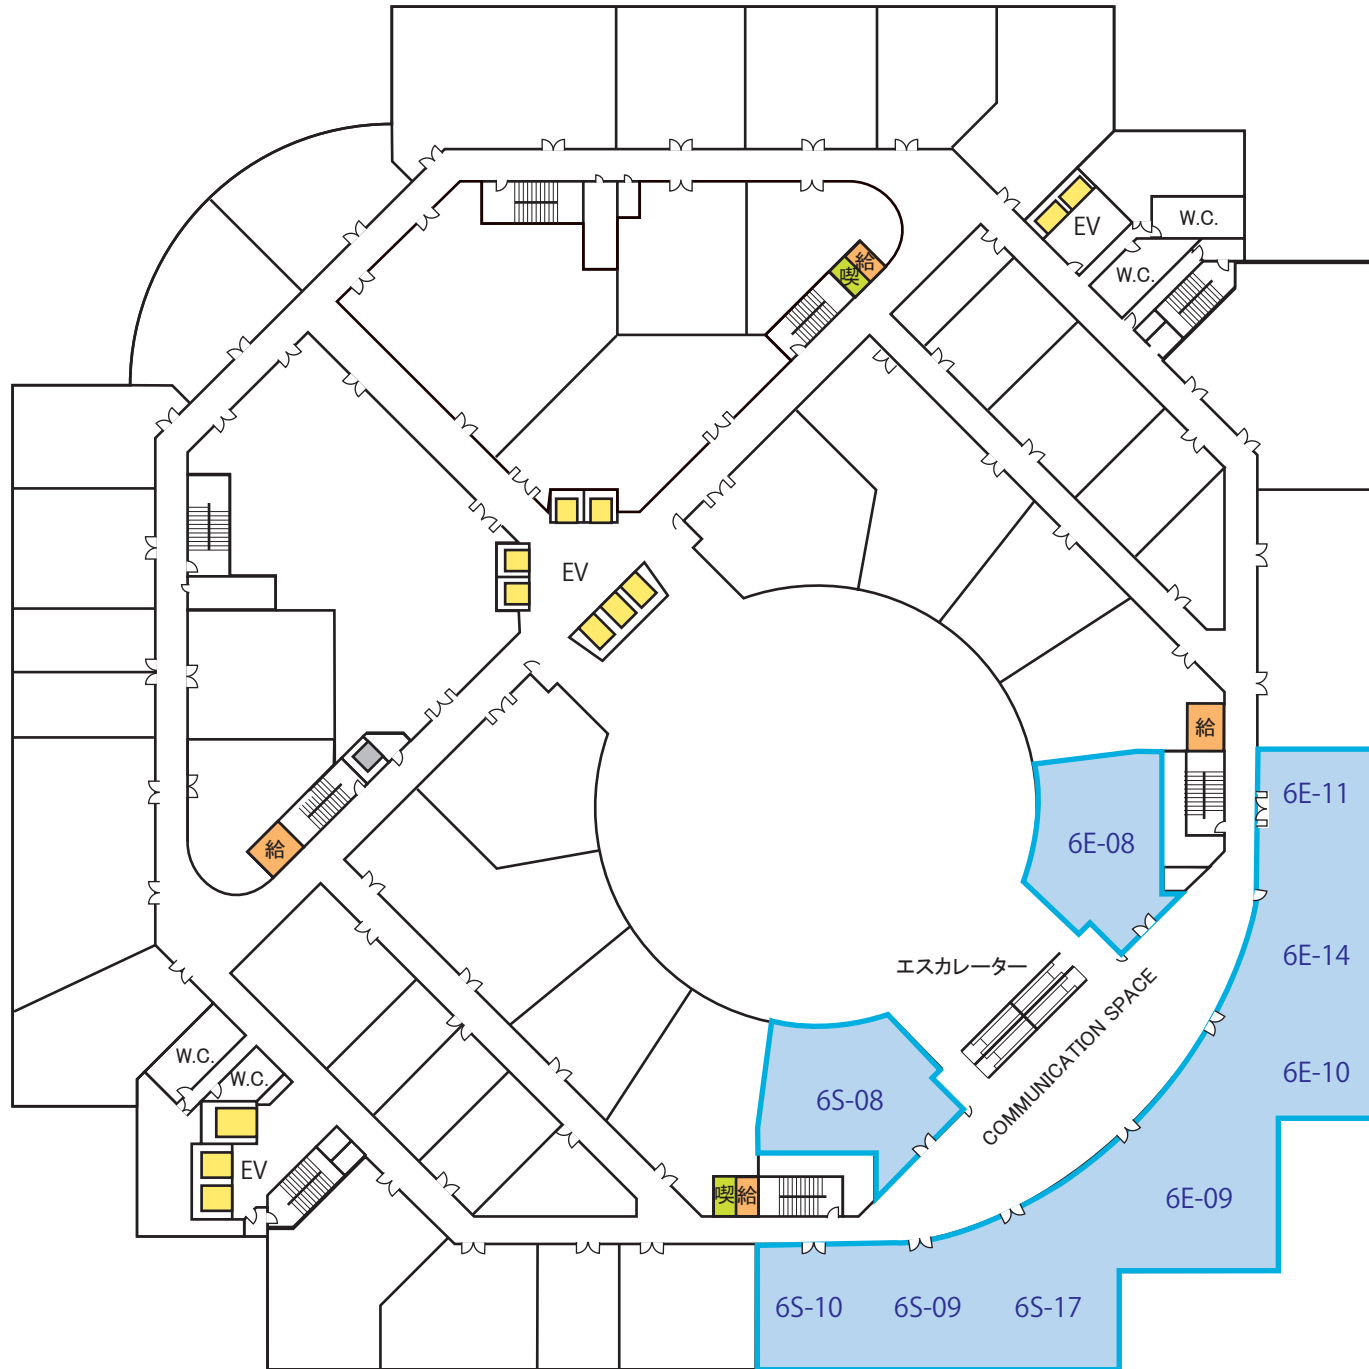

面積 324.84㎡
(約98.4坪)

面積 1172.61㎡
(約355.3坪)

面積 2950.07㎡
(約894坪)