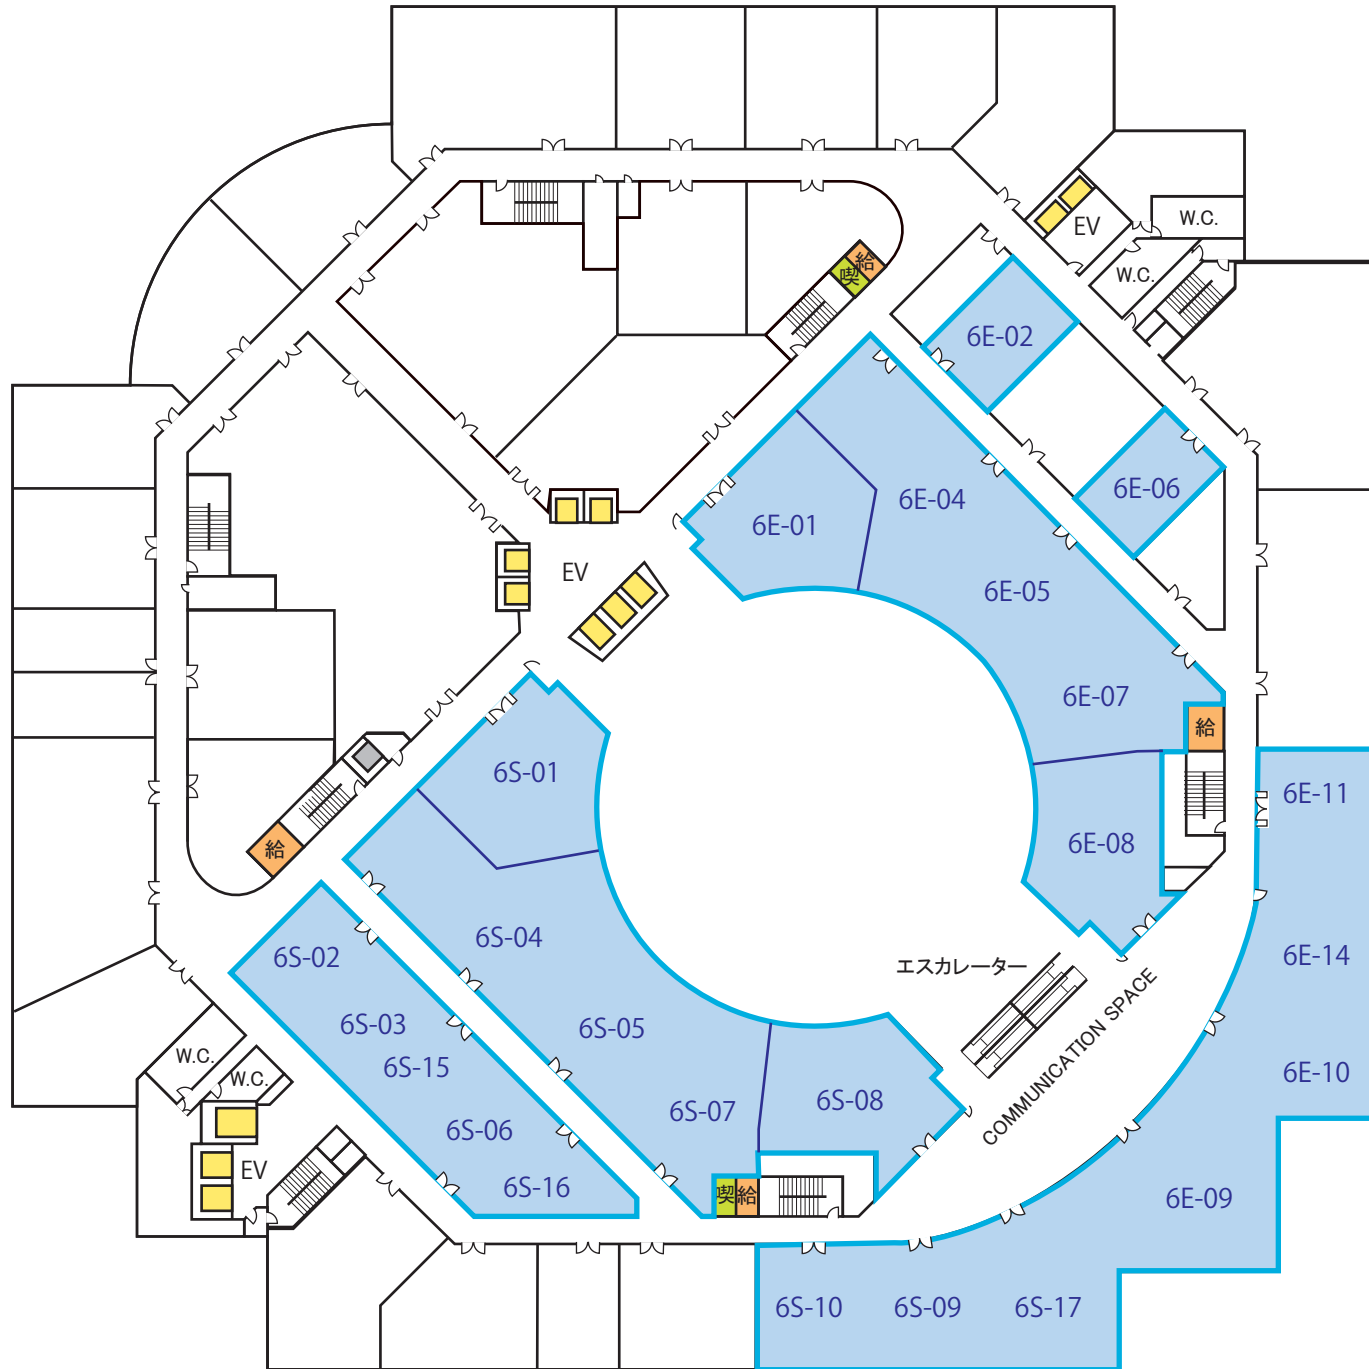

面積 324.84㎡
(約98.4坪)

面積 1172.61㎡
(約355.3坪)

面積 2950.07㎡
(約894坪)